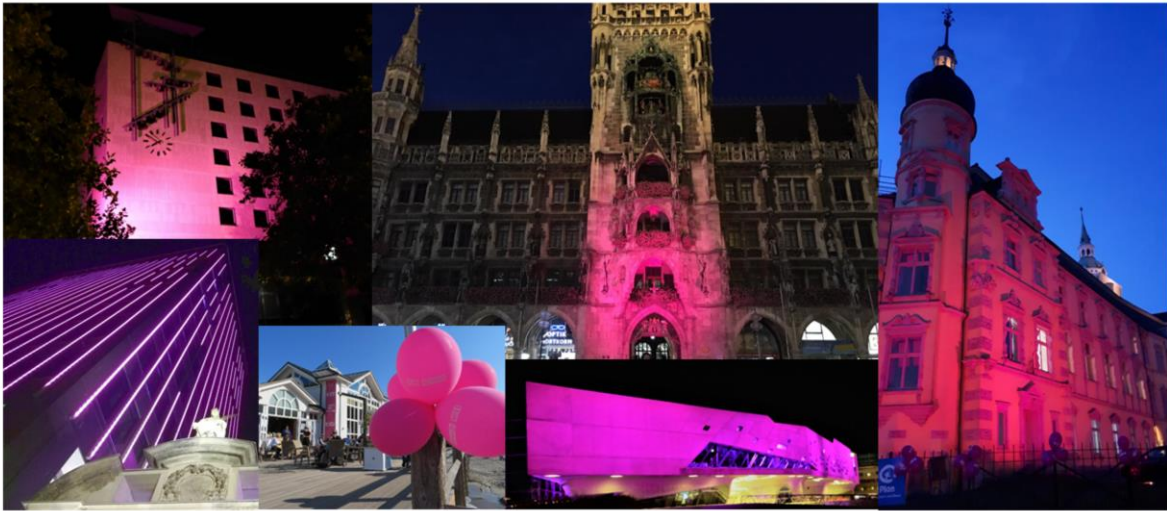

WELT-MÄDCHENTAG

2018

in Deutschland

Welt-Mädchentag: Pinkifizierungen

11. Oktober, bundesweit

2

Plan International ©

2018 ließ Plan International Deutschland mit Hilfe der ehrenamtlichen Aktionsgruppen rund 60 Gebäude und Monumente in über 30 Städten in ganz Deutschland pink erstrahlen, sowie weitere Objekte in Österreich und Luxemburg. Auf dieser Folie zu sehen - im Uhrzeigersinn von oben links:

Plan International ©

2018 ließ Plan International Deutschland mit Hilfe der ehrenamtlichen Aktionsgruppen rund 60 Gebäude und Monumente in über 30 Städten in ganz Deutschland pink erstrahlen, sowie weitere Objekte in Österreich und Luxemburg. Auf dieser Folie zu sehen - im Uhrzeigersinn von oben links:

Petrikirche in Hamburg

Historisches Rathaus in Heilbronn

Brunnen in Leipzig

Austria Center Vienna in Österreich

Stadthalle in Reutlingen

Seebrücke in Sellin

Welt-Mädchentag: Pinkifizierungen

11. Oktober, bundesweit

5

Plan International ©

2018 ließ Plan International Deutschland mit Hilfe der ehrenamtlichen Aktionsgruppen rund 60 Gebäude und Monumente in über 30 Städten in ganz Deutschland pink erstrahlen, sowie weitere Objekte in Österreich und Luxemburg. Auf dieser Folie zu sehen - im Uhrzeigersinn von oben links: