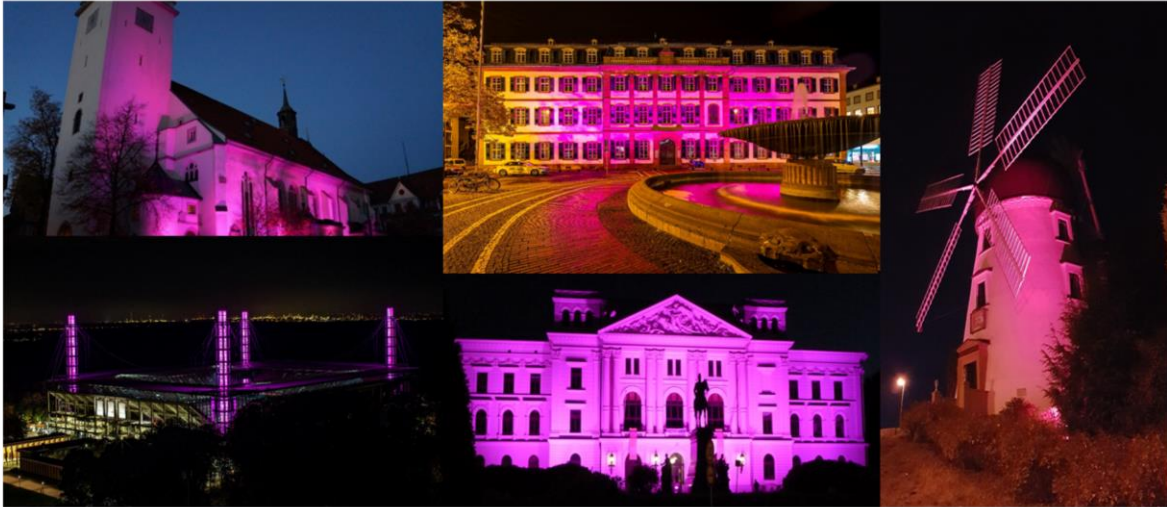

WELT-MÄDCHENTAG

2018

in Deutschland

Welt-Mädchentag: Pinkifizierungen

11. Oktober, bundesweit

2

Plan International ©

2018 ließ Plan International Deutschland mit Hilfe der ehrenamtlichen Aktionsgruppen rund 60 Gebäude und Monumente in über 30 Städten in ganz Deutschland pink erstrahlen, sowie weitere Objekte in Österreich und Luxemburg. Auf dieser Folie zu sehen - im Uhrzeigersinn von oben links:

GIZ-Repräsentanz in Berlin

Kreuzkirche in Beverungen

Kunsthalle in Bremen

Kunstmuseum in Celle

Wasserturm in Brühl

Welt-Mädchentag: Pinkifizierungen

11. Oktober, bundesweit

3

Plan International ©

2018 ließ Plan International Deutschland mit Hilfe der ehrenamtlichen Aktionsgruppen rund 60 Gebäude und Monumente in über 30 Städten in ganz Deutschland pink erstrahlen, sowie weitere Objekte in Österreich und Luxemburg. Auf dieser Folie zu sehen - im Uhrzeigersinn von oben links:

Stadtkirche in Celle

Regierungspräsidium in Darmstadt

Hochzeitsmühle in Gifhorn

Rathaus Altona in Hamburg

RheinEnergieSTADION in Köln

Welt-Mädchentag: Pinkifizierungen

11. Oktober, bundesweit

4